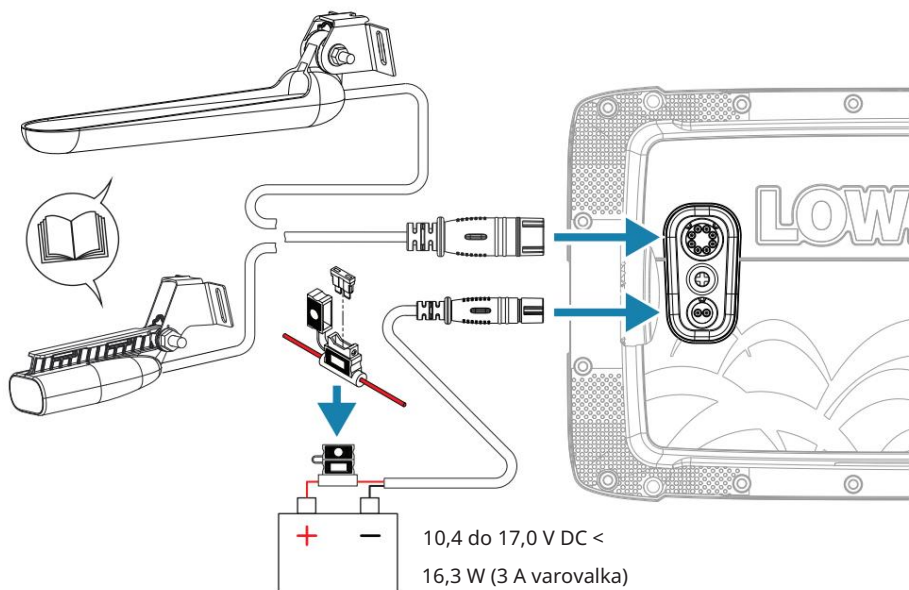

Podrobnosti

Čitljivo na sončni svetlobi

-15°C do +55°C  
+5°F do +131°F

0,70 kg  
1,54 lbs

1x reža za čitalnik kartic\*  
Micro SD

60°/50°, zgoraj/spodaj  
70°/70°, levo/desno

IPX6  
IPX7

\* Odvisno od modela

**LOWRANCE**

KAVELJ 2 7  
NAVODILA ZA NAMESTITEV

Priročnike za izdelke, tehnične  
specifikacije, certifikate in izjave  
najdete na spletni strani izdelka:

[www.lowrance.com](http://www.lowrance.com)

\*988-11778-001\*

Ožičenje

Vključeni deli 1. Zaslona

2. Komplet za  
montažo nosilca • Nosilec • 2x  
gumba • 4x  
vijaki,

samorezni #10 X 3/4 PN HD SS

3. Komplet kablov in  
varovalk • Napajalni kabel •  
Varovalka in držalo  
varovalk 4. SplitShot oz.