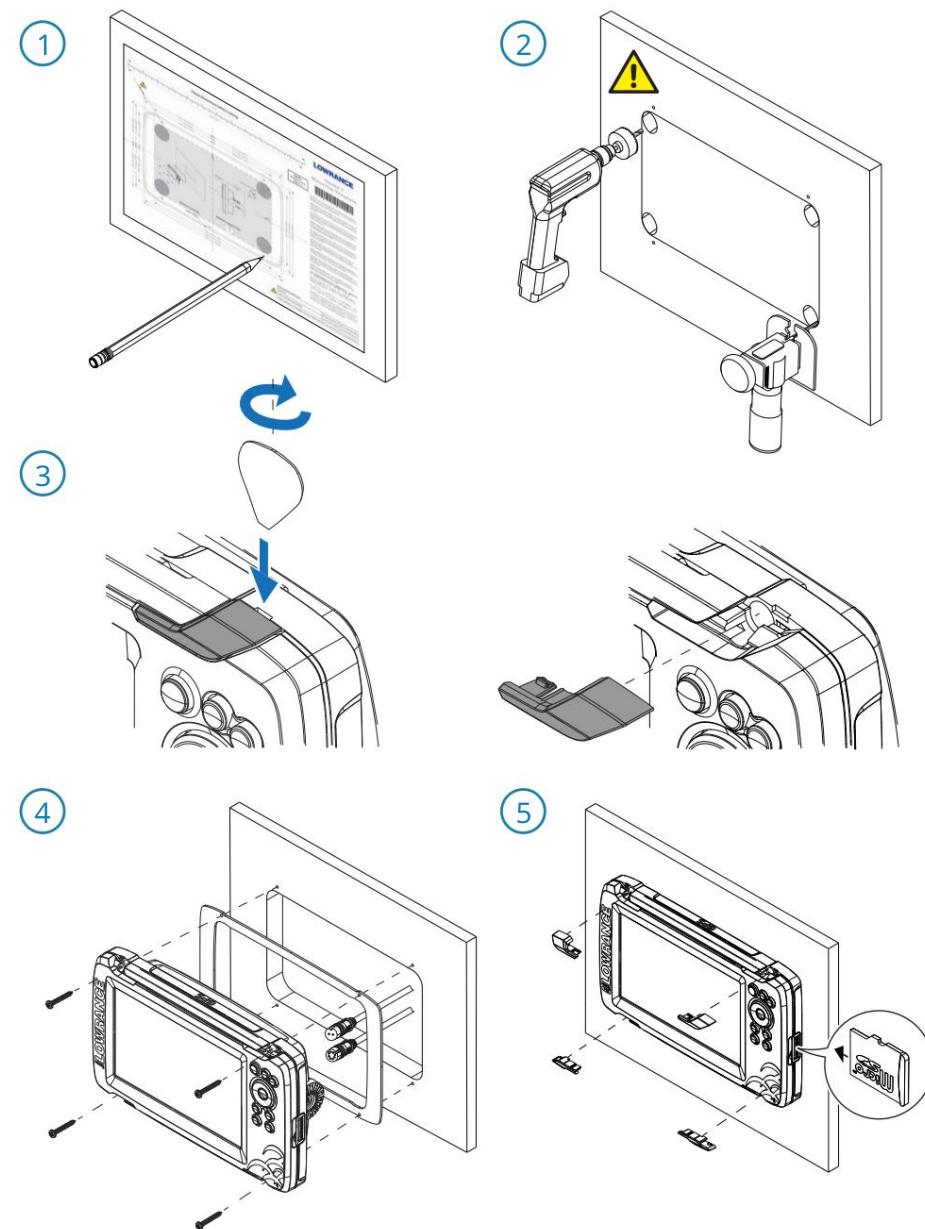

Ožičenje

Vključeni deli 1. Zaslona

2. Komplet za  
montažo nosilca • Nosilec • 2x  
gumba • 4x  
vijaki,

samorezni #10 X 3/4 PN HD SS

3. Komplet kablov in  
varovalk • Napajalni kabel •  
Varovalka in držalo  
varovalk 4. SplitShot oz.

št. dela: 000-14175-001 B.

Komplet za montažo na

ploščo št. dela: 000-14188-001

A.

B.

## Montaža nosilca

 Priporočene pilotne luknje.

Material	10 # vijak
Mehki materiali, npr. vezan les,	Ø 3,7-4,0 mm (5/32")
trdi materiali, npr. steklena vlakna, akril, trdi les	Ø 4,1-4,7 mm (3/16")

## Montaža na ploščo

 Za podrobnosti o vrtanju in rezanju glejte šablono za pritrditev na ploščo.  
Komplet za montažo na ploščo se prodaja ločeno.