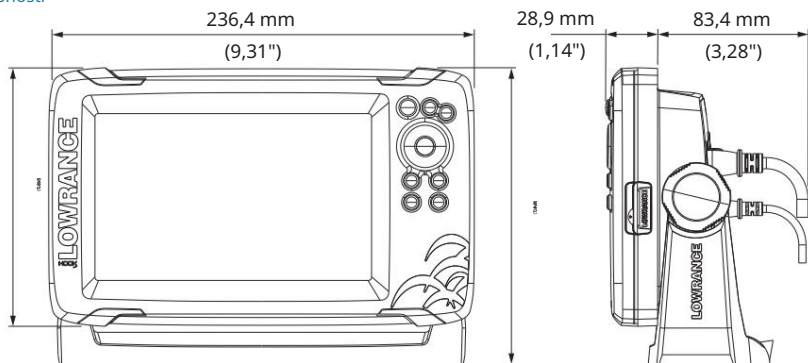

Podrobnosti

Čitljivo na sončni svetlobi

-15°C do +55°C  
+5°F do +131°F

0,70 kg  
1,54 lbs

1x reža za čitalnik kartic\*  
Micro SD

60°/50°, zgoraj/spodaj  
70°/70°, levo/desno

IPX6  
IPX7

\* Odvisno od modela