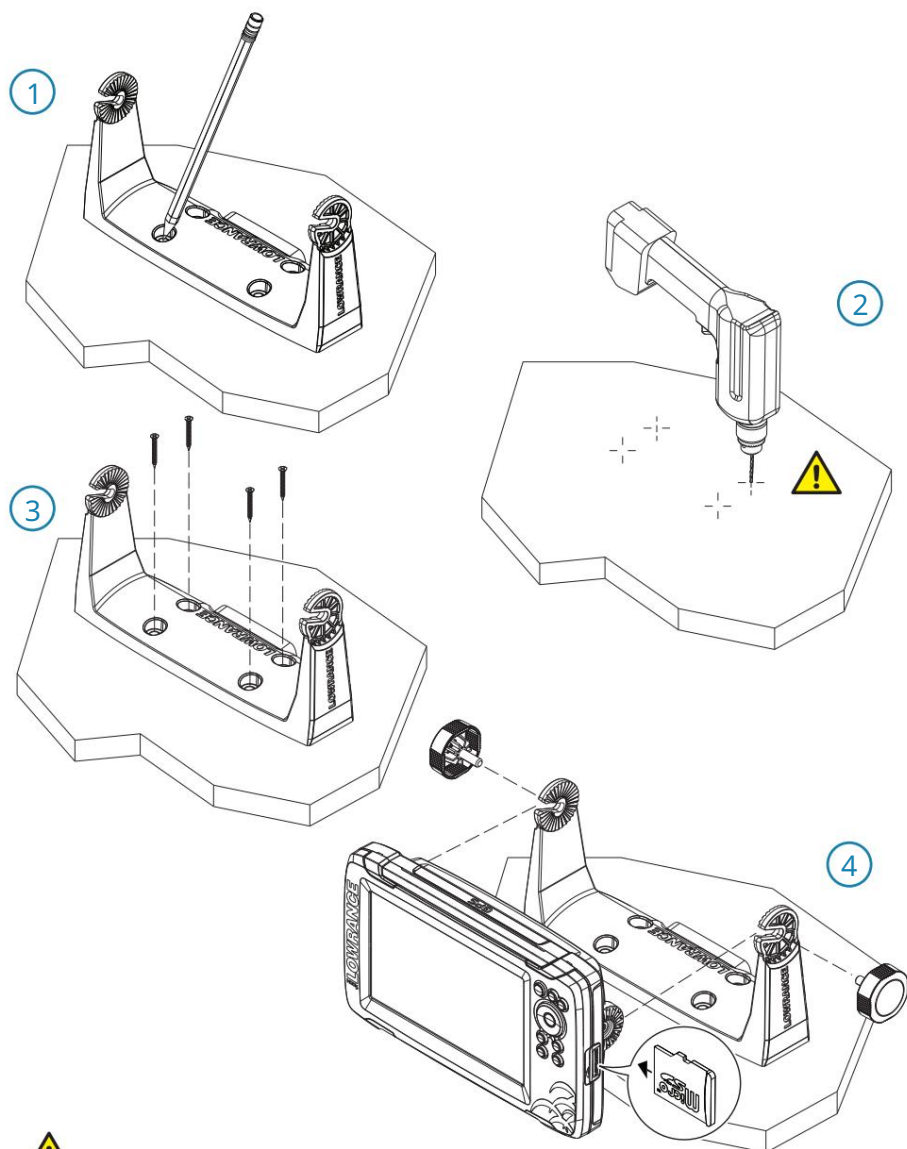

Ožičenje

Vključeni deli 1. Zaslona

2. Komplet za  
montažo nosilca • Nosilec • 2x  
gumba • 4x  
vijaki,

samorezni #10 X 3/4 PN HD SS

3. Komplet kablov in  
varovalk • Napajalni kabel •  
Varovalka in držalo  
varovalk 4. SplitShot oz.

## Montaža nosilca

 Priporočene pilotne luknje.

Material	10 # vijak
Mehki materiali, npr. vezan les,	Ø 3,7-4,0 mm (5/32")
trdi materiali, npr. steklena vlakna, akril, trdi les	Ø 4,1-4,7 mm (3/16")

## Montaža na ploščo

 Za podrobnosti o vrtanju in rezanju glejte šablono za pritrditev na ploščo.  
Komplet za montažo na ploščo se prodaja ločeno.