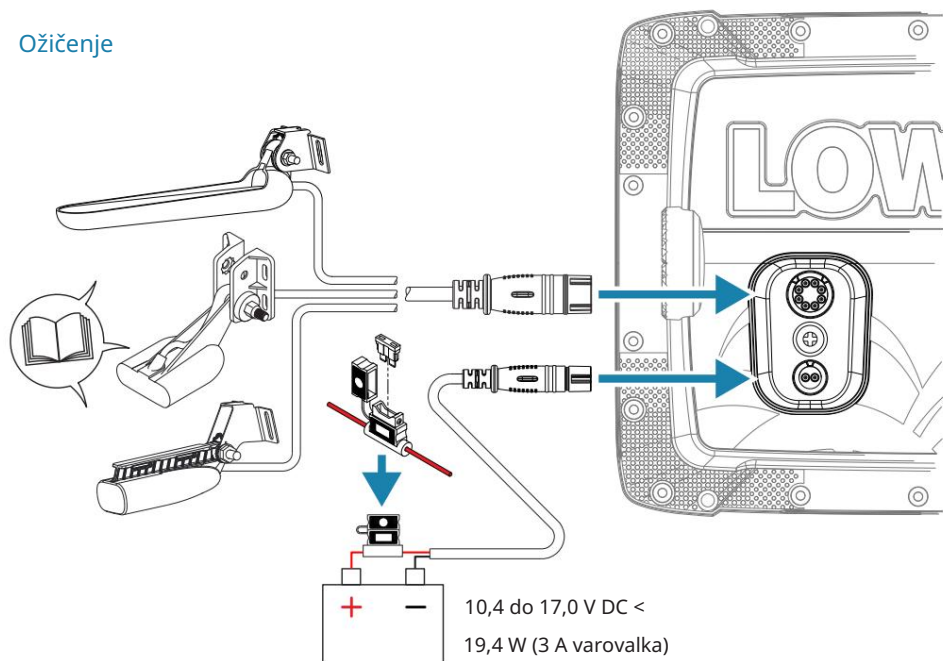

### Vključeni deli 1.

Prikazovalnik 2.

Komplet za montažo nosilca

3. Komplet kablov in varovalk

4. Pretvornik SplitShot,  
TripleShot ali 50/200 kHz Skimmer

5. Paket dokumentov

1.

2.