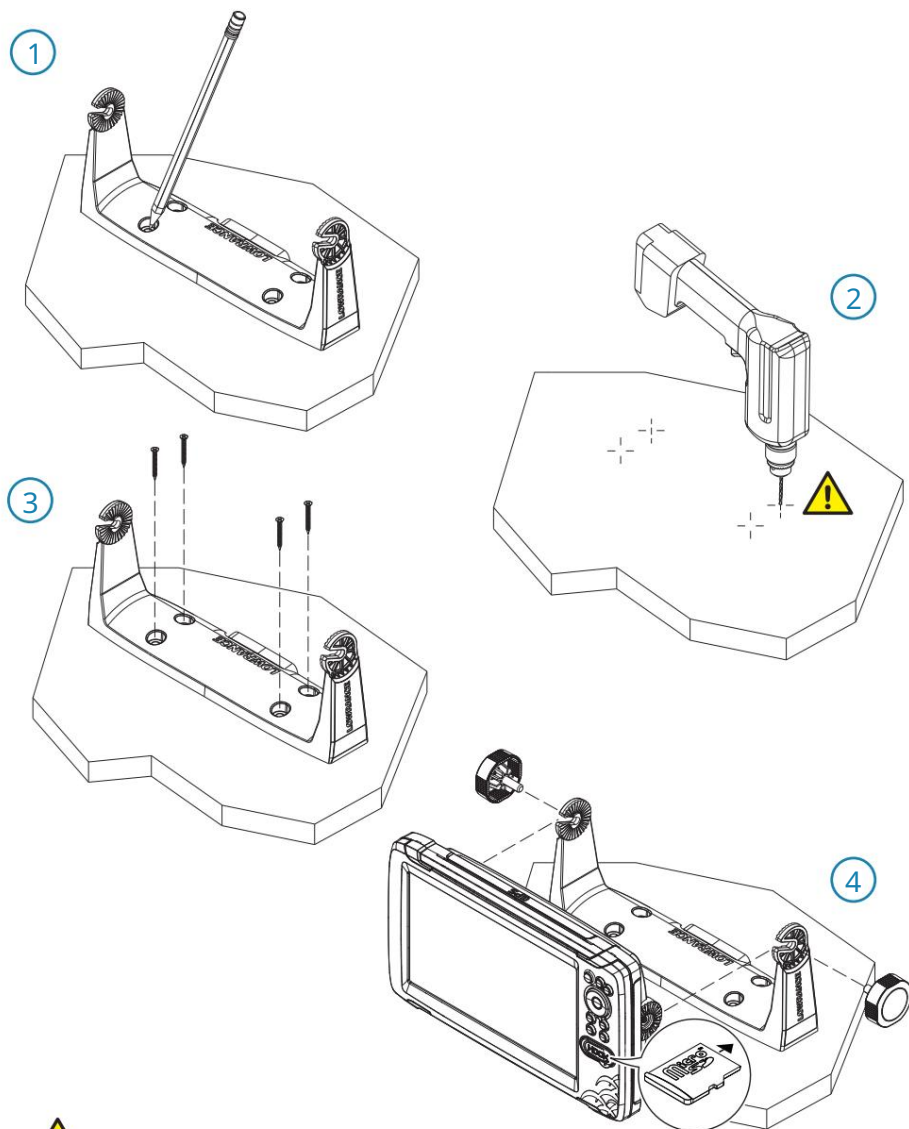

## Montaža nosilca

 Priporočene pilotne luknje.

Material	10 # vijak
Mehki materiali, npr. vezan les,	Ø 3,7-4,0 mm (5/32")
trdi materiali, npr. steklena vlakna, akril, trdi les	Ø 4,1-4,7 mm (3/16")

## Montaža na ploščo

 Za podrobnosti o vrtanju in rezanju glejte šablono za pritrditev na ploščo. Komplet za montažo na ploščo se prodaja ločeno.