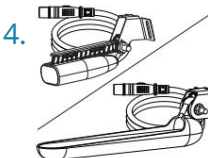

Podrobnosti

Čitljivo na sončni svetlobi

-15°C do +55°C
+5°F do +131°F

1,00 kg
2,20 lbs

1x reža za čitalnik kartic
Micro SD

70°/50°, zgoraj/spodaj
70°/70°, levo/desno

IPX6
IPX7

LOWRANCE®

RAZKRIVANJE KAVLJA 9 NAVODILA ZA NAMESTITEV

Priročnike za izdelke, tehnične
specifikacije, certifikate in izjave
najdete na spletni strani izdelka:

www.lowrance.com

988-12655-001

Ožičenje

Vključeni deli 1.

Prikazovalnik 2.

Komplet za montažo nosilca

3. Komplet kablov in varovalk

4. Pretvornik SplitShot,
TripleShot ali 50/200 kHz Skimmer

5. Paket dokumentov

1.

2.

3.

4.

5.

Dodatki (naprodaj posebej)

A. Št. dela

pokrova za sončenje: 000-14176-001

B. Komplet za montažo na ploščo

št. dela: 000-14189-001

A.

B.