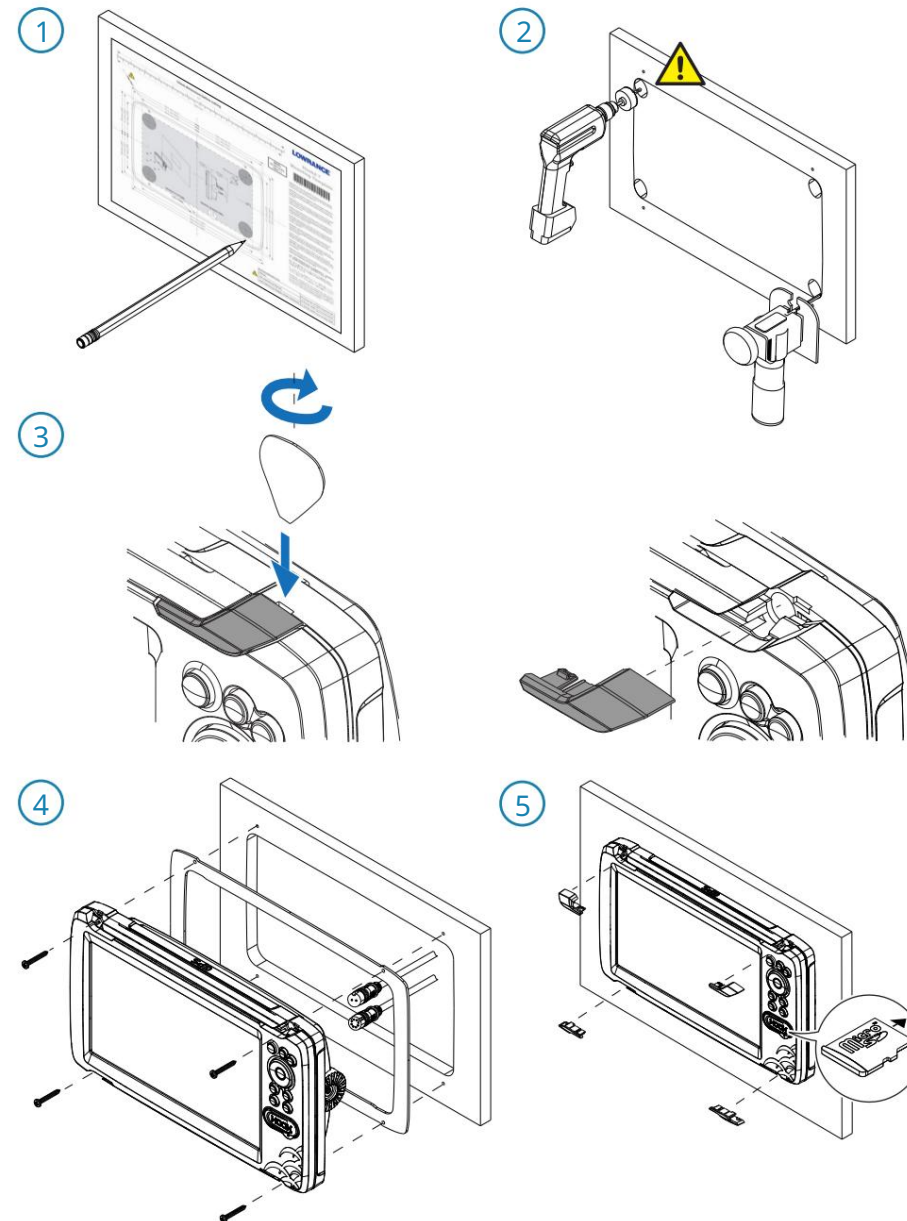

### Dodatki (naprodaj posebej)

A. Št. dela

pokrova za sončenje: 000-14176-001

B. Komplet za montažo na ploščo

št. dela: 000-14189-001

A.

B.

## Montaža na ploščo

 Za podrobnosti o vrtanju in rezanju glejte šablono za pritrditev na ploščo. Komplet za montažo na ploščo se prodaja ločeno.