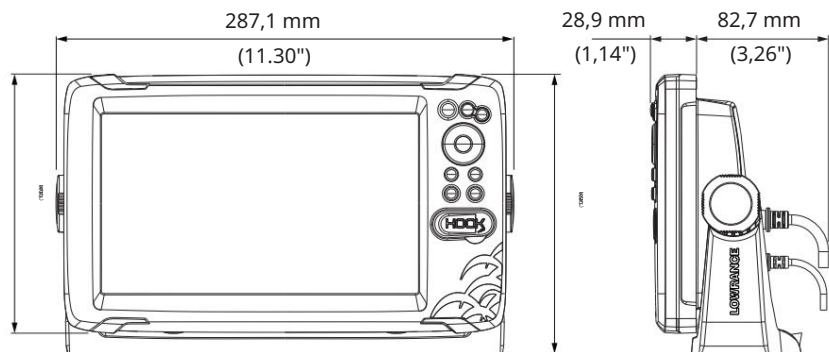

### Podrobnosti

Čitljivo na sončni svetlobi

-15°C do +55°C  
+5°F do +131°F

1,00 kg  
2,20 lbs

1x reža za čitalnik kartic  
Micro SD

70°/50°, zgoraj/spodaj  
70°/70°, levo/desno

IPX6  
IPX7