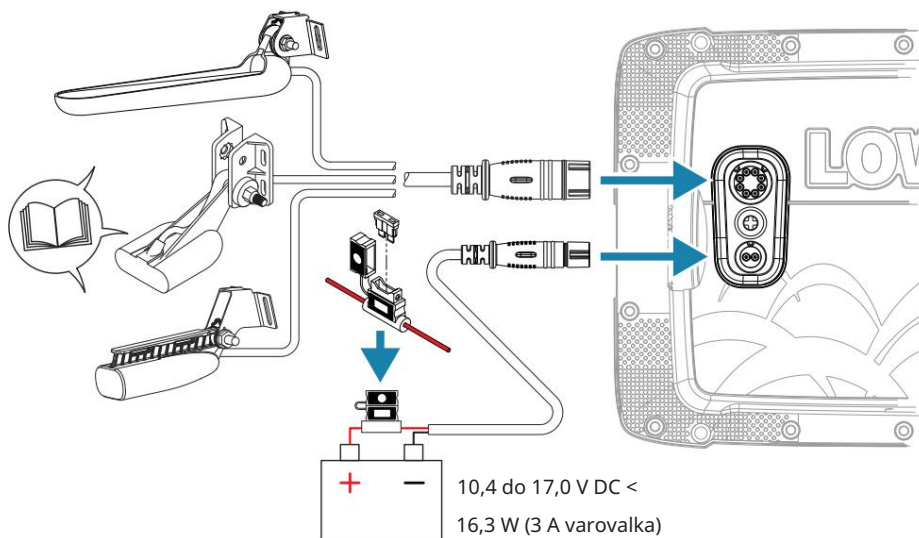

Podrobnosti

Čitljivo na sončni svetlobi

-15°C do +55°C
+5°F do +131°F

0,70 kg
1,54 lbs

1x reža za čitalnik kartic
Micro SD

60°/50°, zgoraj/spodaj
70°/70°, levo/desno

IPX6
IPX7

LOWRANCE®

RAZKRIVANJE KAVLJA 7 NAVODILA ZA NAMESTITEV

Priročnike za izdelke, tehnične
specifikacije, certifikate in izjave
najdete na spletni strani izdelka:

www.lowrance.com

988-12654-001

Ožičenje

Vključeni deli 1.

Prikazovalnik 2.

Komplet za montažo nosilca

3. Komplet kablov in varovalk

4. Pretvornik SplitShot,
TripleShot ali 50/200 kHz Skimmer

5. Paket dokumentov

1.

2.

3.

 Za podrobnosti o vrtanju in rezanju glejte šablono za pritrditev na ploščo.
Komplet za montažo na ploščo se prodaja ločeno.