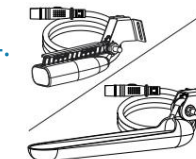

Podrobnosti

Čitljivo na sončni svetlobi

-15°C do +55°C
+5°F do +131°F

0,70 kg
1,54 lbs

1x reža za čitalnik kartic
Micro SD

60°/50°, zgoraj/spodaj
70°/70°, levo/desno

IPX6
IPX7

LOWRANCE®

RAZKRIVANJE KAVLJA 7 NAVODILA ZA NAMESTITEV

Priročnike za izdelke, tehnične
specifikacije, certifikate in izjave
najdete na spletni strani izdelka:

www.lowrance.com

988-12654-001

Ožičenje

Vključeni deli 1.

Prikazovalnik 2.

Komplet za montažo nosilca

3. Komplet kablov in varovalk

4. Pretvornik SplitShot,
TripleShot ali 50/200 kHz Skimmer

5. Paket dokumentov

1.

2.

3.

4.

5.

Dodatki (naprodaj posebej)

A. Št. dela

pokrova za sončenje: 000-14175-001

B. Komplet za montažo na ploščo

št. dela: 000-14188-001

A.

B.