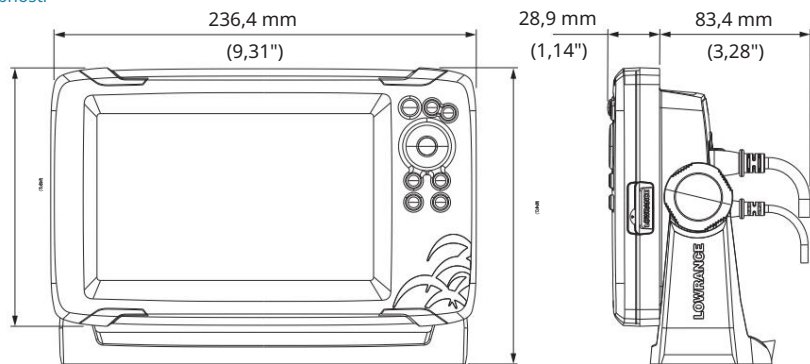

Podrobnosti

Čitljivo na sončni svetlobi

-15°C do +55°C
+5°F do +131°F

0,70 kg
1,54 lbs

1x reža za čitalnik kartic
Micro SD

60°/50°, zgoraj/spodaj
70°/70°, levo/desno

IPX6
IPX7

LOWRANCE®