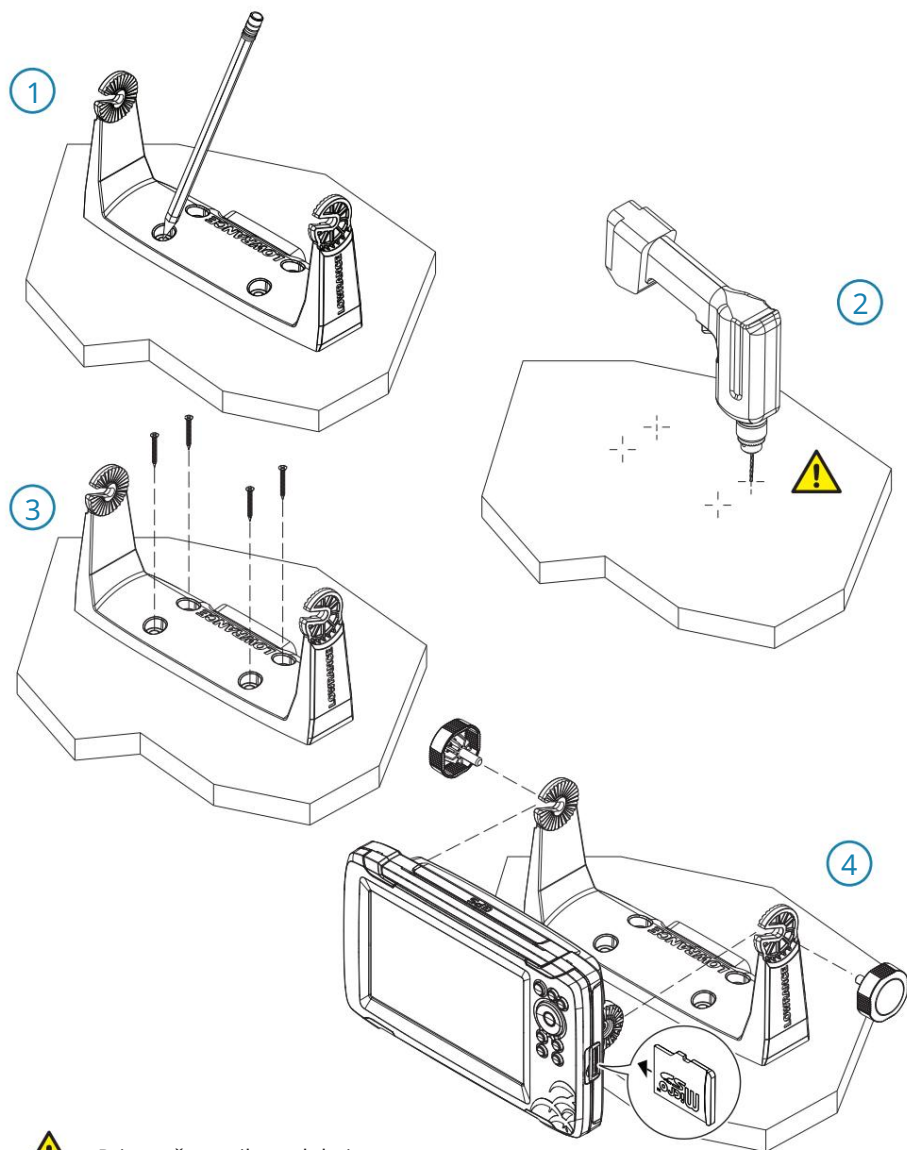

B.

Montaža nosilca

 Priporočene pilotne luknje.

Material	10 # vijak
Mehki materiali, npr. vezan les,	Ø 3,7-4,0 mm (5/32")
trdi materiali, npr. steklena vlakna, akril, trdi les	Ø 4,1-4,7 mm (3/16")

Montaža na ploščo

 Za podrobnosti o vrtanju in rezanju glejte šablono za pritrditev na ploščo.
Komplet za montažo na ploščo se prodaja ločeno.