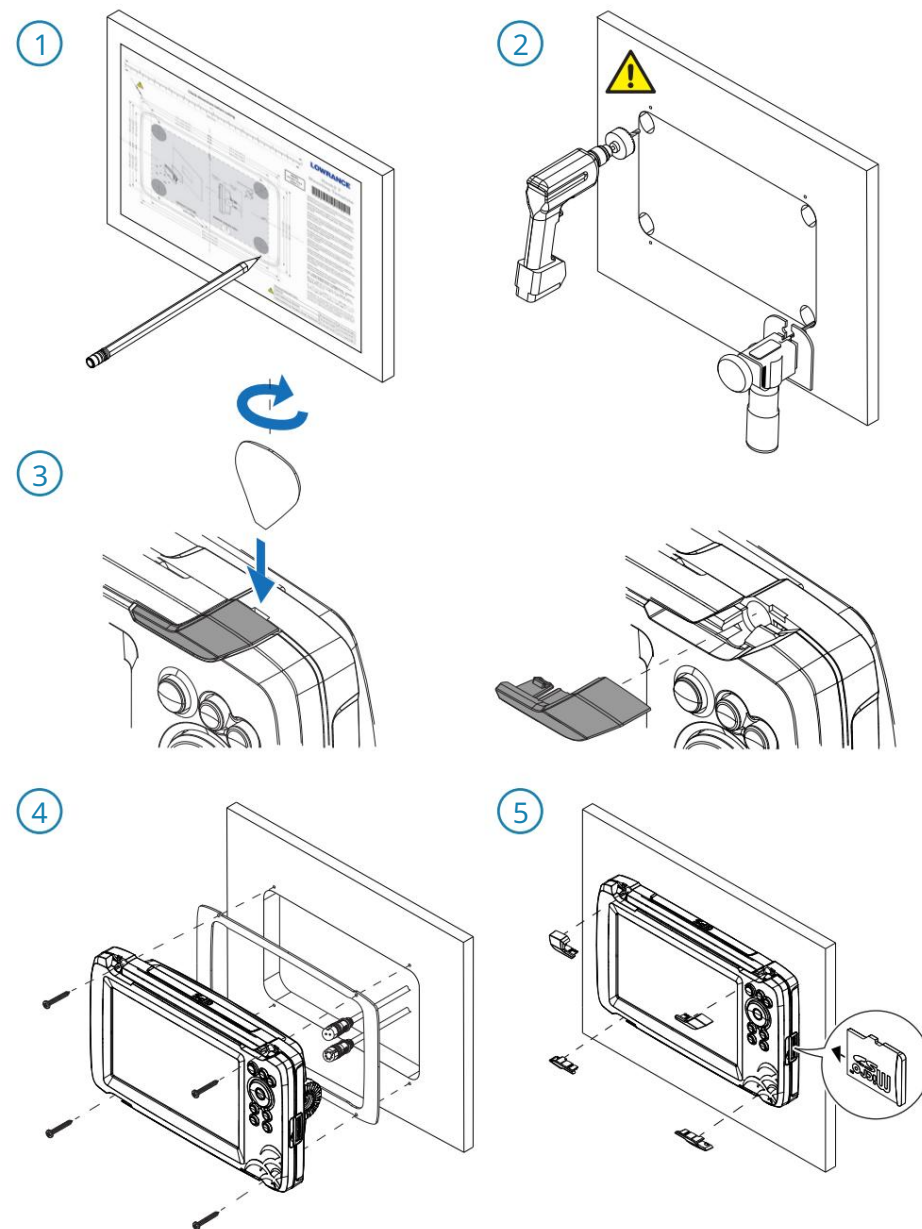

B.

Montaža nosilca

 Priporočene pilotne luknje.

Material	10 # vijak
Mehki materiali, npr. vezan les,	Ø 3,7-4,0 mm (5/32")
trdi materiali, npr. steklena vlakna, akril, trdi les	Ø 4,1-4,7 mm (3/16")

Montaža na ploščo

 Za podrobnosti o vrtanju in rezanju glejte šablono za pritrditev na ploščo.
Komplet za montažo na ploščo se prodaja ločeno.